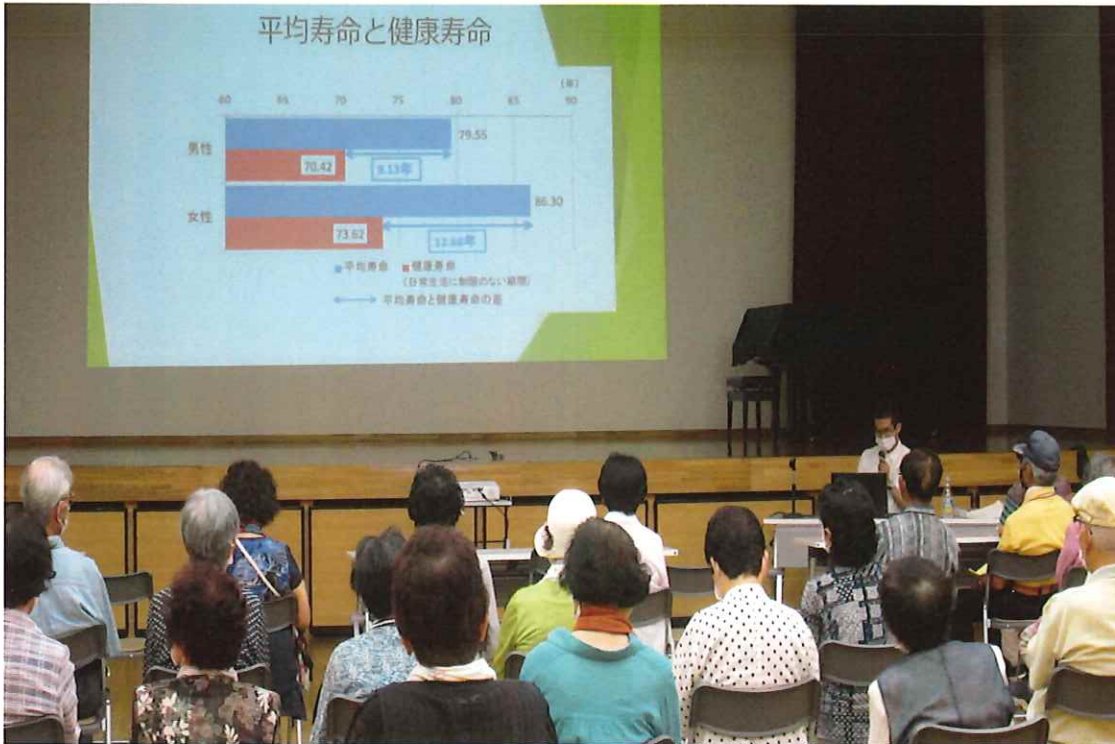

# 令和3年度 緒方町高齢者大学 開講式

回覧

緒方公民館だより

8月

令和3年  
8月発行

7月20日(火) 緒方町高齢者大学開講式がありました。最初の学習会は大分赤十字病院理学療法士の松本洋生氏による「高齢者の転倒予防体操」でした。健康寿命を長く保つためには転倒しないことが重要!とのことで、筋力アップの体操を学習しました。当日の様子は8月20日(金)~26日(木)までケーブルテレビにて放送予定です。緒方町高齢者大学は、どなたでも参加できます。緒方公民館までお問い合わせください。

借入図書コーナーでは主に市立図書館で借入れた本を並べています。また、定期的にテーマを絞った特設コーナーも設けています。今回のテーマは「料理」です。

夏休みの学習にどうぞ!

お待ちしております♪

図書室には8席の学習コーナーがあります。家では誘惑が多くて勉強がはかどらない…そんな時は学習コーナーをご利用ください。調べ学習に役立つ本もあります。もちろん一般の方のご利用也大歓迎です♪

利用時間 月~金 8:30~17:00  
(土日祝日はお休みです)